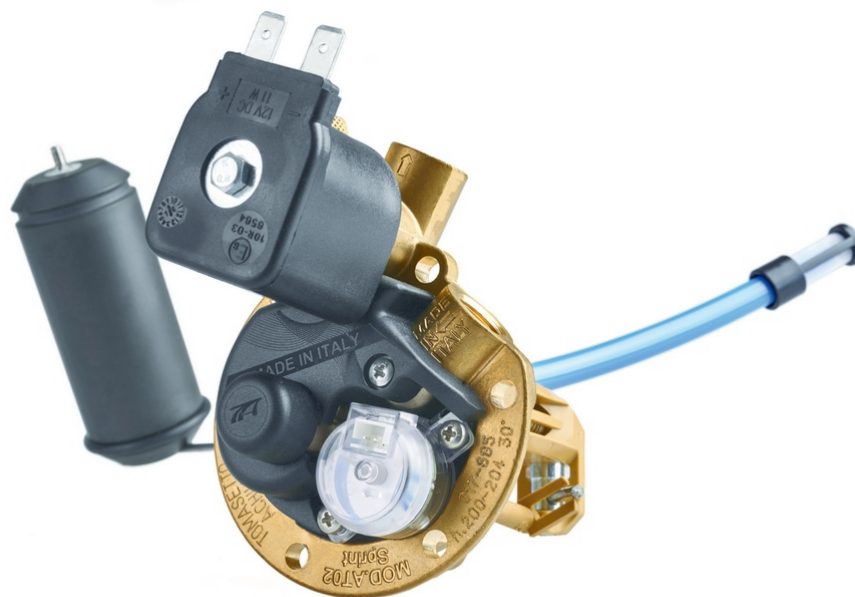

МУЛЬТИКЛАПАНЫ LPG МОДЕЛЬ AT02 SPRINT

ОМОЛОГИРОВАНЫ В СООТВЕТСТВИИ С ЕВРОПЕЙСКИМ СТАНДАРТОМ ECE 67R-01

Пропан-бутановый мультиклапан AT02 SPRINT оборудован новым интегрированным инновационным устройством безопасности, состоящим из аврийного клапана сброса избыточного давления и противопожарного клапана с термоплавким элементом, объединенных в единой компактной конструкции. Кроме этого, мультиклапан AT02 SPRINT оснащен электромагнитным клапаном, новым клапаном 80%-го ограничения наполнения баллона со встроенным обратным клапаном, а также аварийным (скоростным) клапаном избыточного расхода, сервисным клапаном (ручным вентиляем) и новым держателем датчика уровня газа.

Мультиклапан AT02 SPRINT предусматривает установку как нового механического индикатора уровня газа быстрой фиксации, так и электронного датчика. Мультиклапан AT02 SPRINT, предназначенный для автомобильных газовых систем, работающих на пропан-бутановой смеси, основывается на новой площадке продуктов под названием "SPRINT", включающей в себя модели AT00 и AT02. Латунный корпус мультиклапана был перепроектирован с помощью точных гидроаэродинамического и структурного анализов, а также за счет усовершенствования процесса горячей штамповки, разработанного в сотрудничестве с нашими поставщиками. Результатом работ явился новый обегченный корпус мультиклапана, сохраняющий механические характеристики актуальной модели. Мультиклапан AT02 SPRINT был одобрен в соответствии с Европейским

Мультиклапан AT02 SPRINT комплектуется электропроводкой для подключения электромагнитного калапана, держателем датчика уровня газа и комплектом аксессуаров для монтажа [MVAT3226](#) .

Все мультиклапаны Tomasetto производятся с использованием высокотехнологичных процессов и подвергнуты 100%-м тестированию и калибровке.