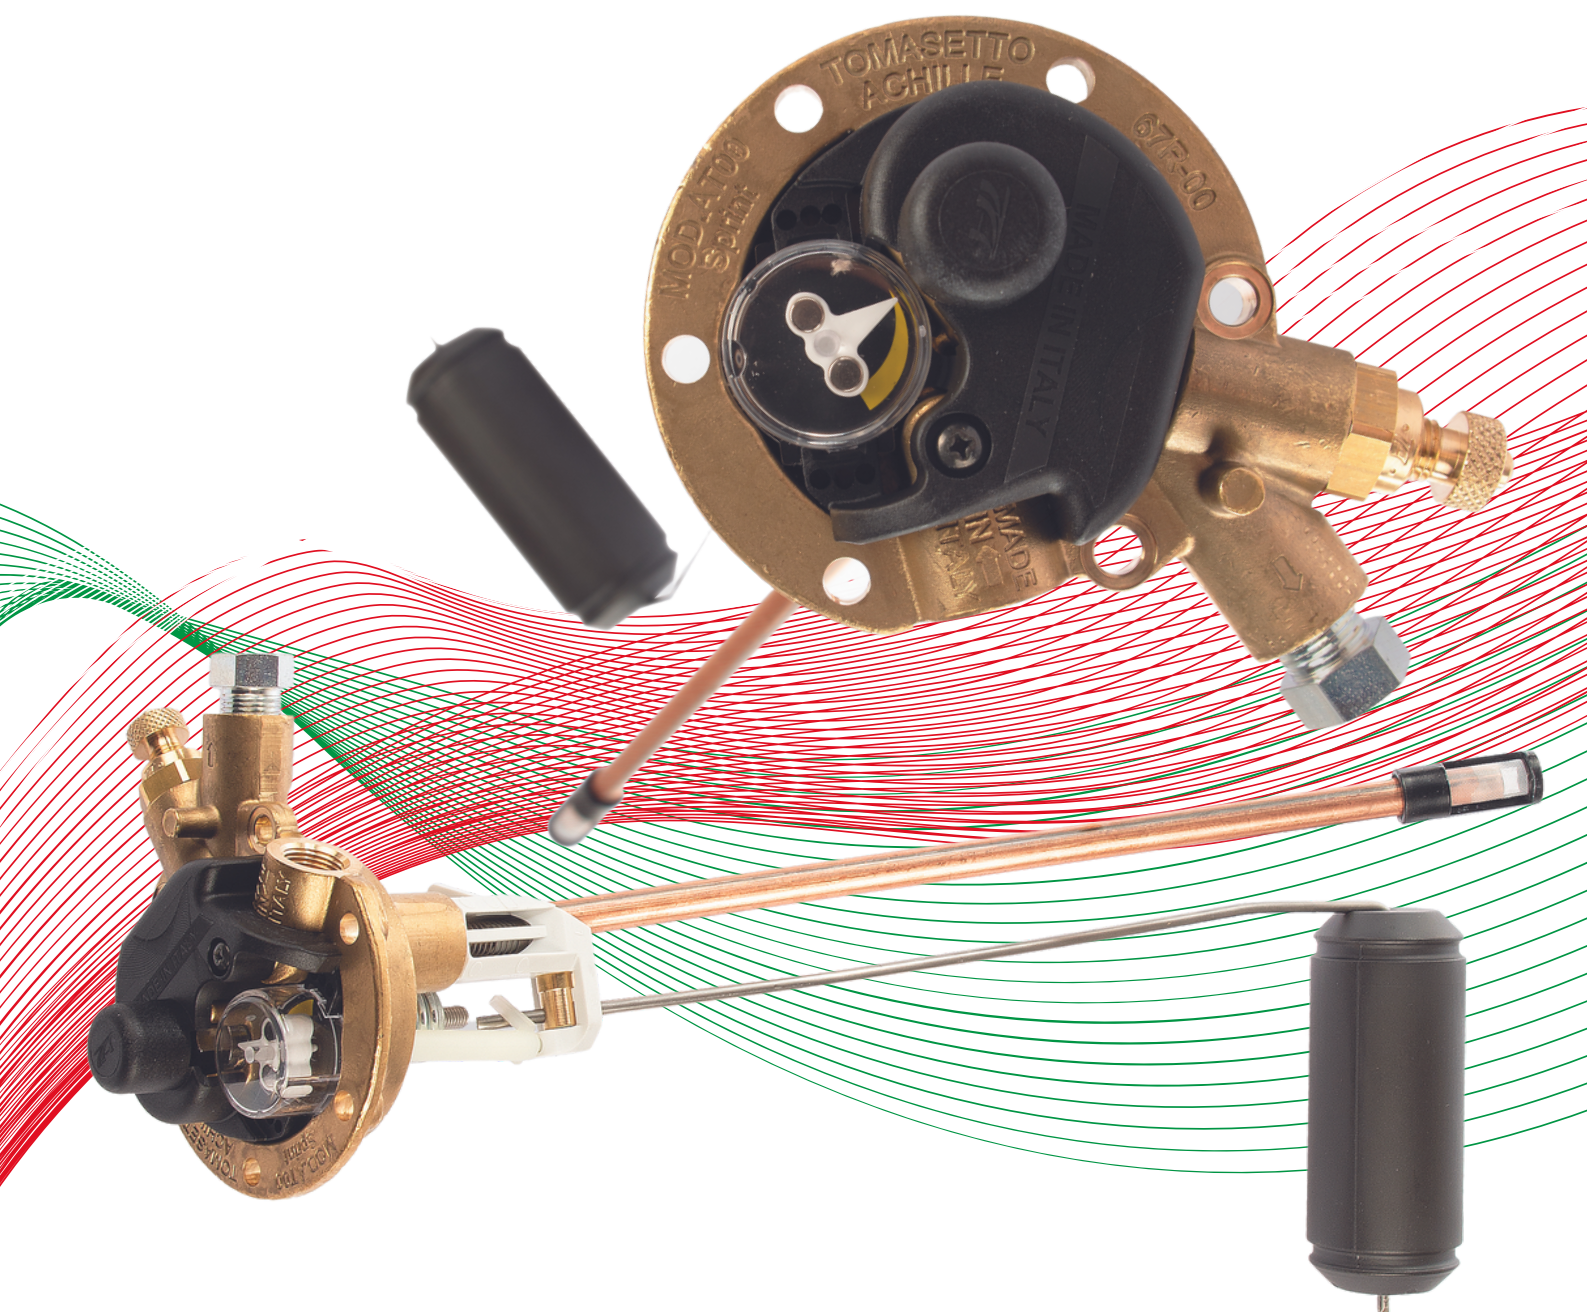

**LISTA CODICI MULTIVALVOLE AT00 SPRINT**  
**REFERENCE CODE LIST AT00 SPRINT MULTIVALVES**  
**LISTA DE CÓDIGOS MULTIVÁLVULAS AT00 SPRINT**

SERBATOIO - TANK - TANQUE	30° CILINDRICO - 30° CYLINDRICAL - 30° CILÍNDRICO	
MISURA- SIZE - MEDIDA	AT00	AT00 SPRINT EXTRA
d. 200-30°	MVAT0001.1	MVAT0001X1
d. 230-30°	MVAT0046.1	MVAT0046X1
d. 244-30°	MVAT0002.1	MVAT0002X1
d. 270-30°	MVAT0003.1	MVAT0003X1
d. 300-30°	MVAT0004.1	MVAT0004X1
d. 315-30°	MVAT0005.1	MVAT0005X1
d. 360-30°	MVAT0006.1	MVAT0006X1
d. 375-30°	MVAT0042.1	MVAT0042X1
d. 400-30°	MVAT0007.1	MVAT0007X1
d. 450-30°	MVAT0041.1	MVAT0041X1
d. 500-30°	MVAT0047.1	MVAT0047X1

SERBATOIO - TANK - TANQUE	30° CILINDRICO SINISTRO - 30° CYLINDRICAL LEFT - 30° CILÍNDRICO IZQUIERDA	
MISURA- SIZE - MEDIDA	AT00	AT00 SPRINT EXTRA
d. 270-30° sx	MVAT0003S1	MVAT0003SX1
d. 300-30° sx	MVAT0004S1	MVAT0004SX1
d. 315-30° sx	MVAT0005S1	MVAT0005SX1
d. 360-30° sx	MVAT0006S1	MVAT0006SX1
d. 400-30° sx	MVAT0007S1	MVAT0007SX1
d. 450-30° sx	MVAT0041S1	MVAT0041SX1

SERBATOIO - TANK - TANQUE	90° CILINDRICO - 90° CYLINDRICAL - 90° CILÍNDRICO	
MISURA- SIZE - MEDIDA	AT00	AT00 SPRINT EXTRA
d. 200-90°	not available - no disponible	not available - no disponible
d. 244-90°	not available - no disponible	not available - no disponible
d. 270-90°	not available - no disponible	not available - no disponible
d. 300-90°	not available - no disponible	not available - no disponible
d. 315-30° sx	not available - no disponible	not available - no disponible
d. 360-30° sx	not available - no disponible	not available - no disponible
d. 400-30° sx	not available - no disponible	not available - no disponible
d. 450-30° sx	not available - no disponible	not available - no disponible