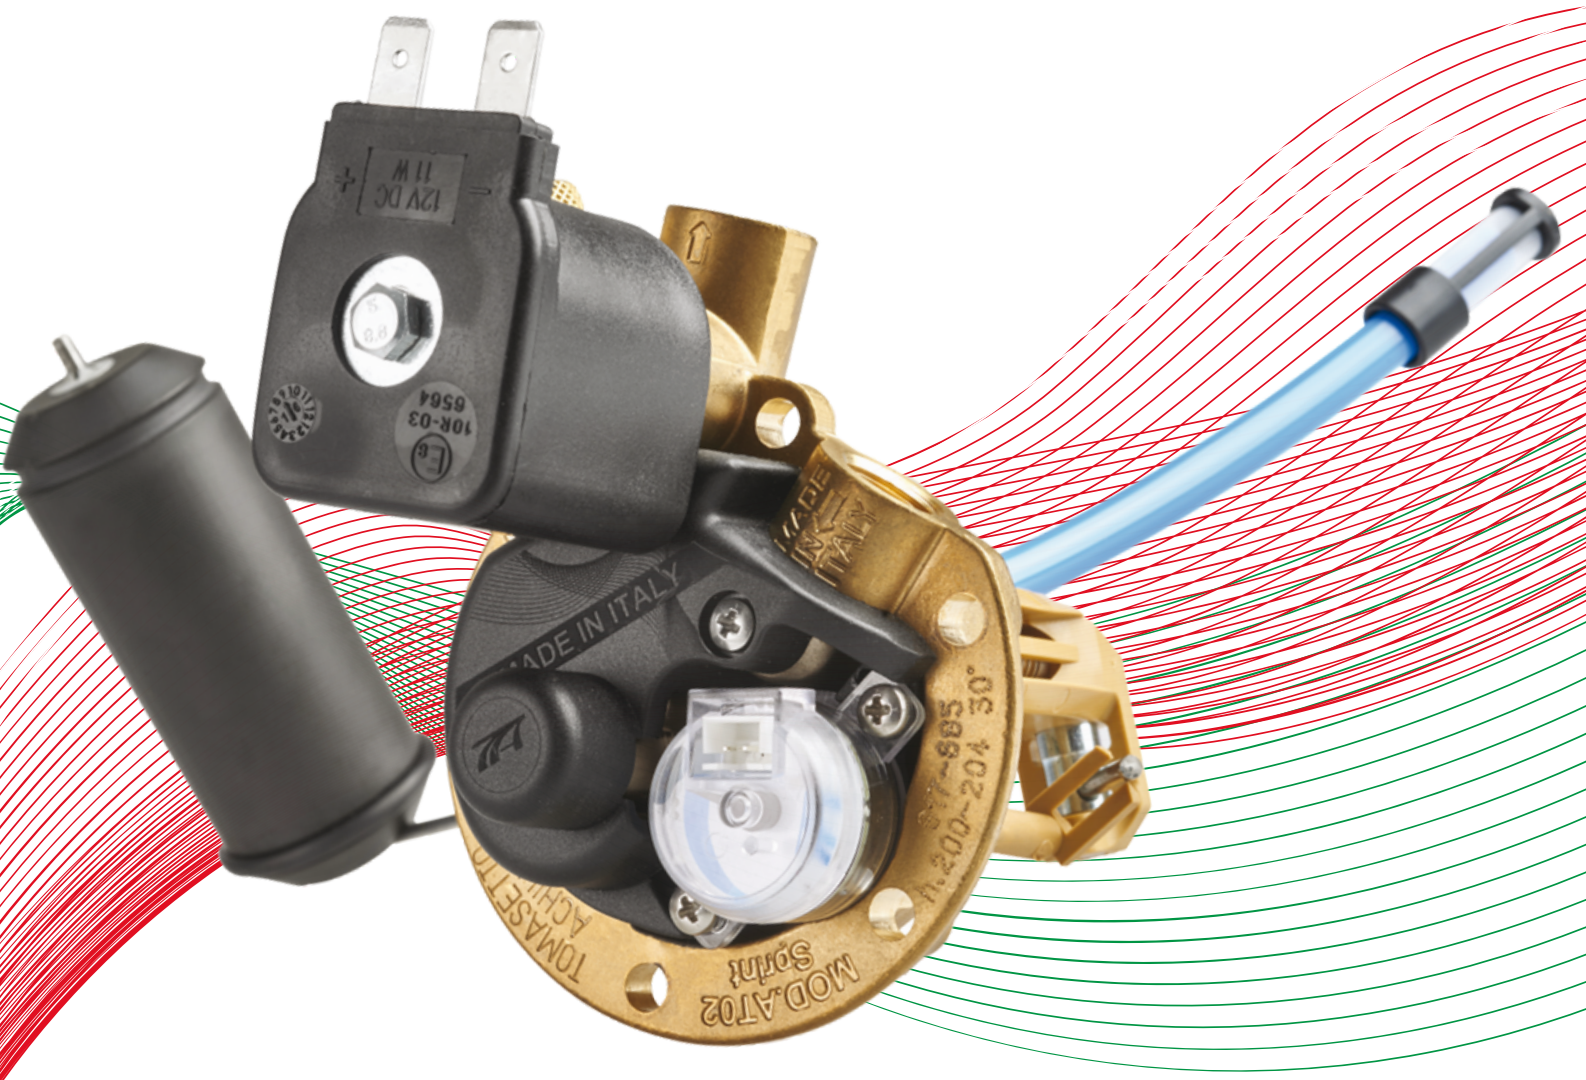

**LISTA CODICI MULTIVALVOLE AT02 SPRINT**  
**REFERENCE CODE LIST AT02 SPRINT MULTIVALVES**  
**LISTA DE CÓDIGOS MULTIVÁLVULAS AT02 SPRINT**

SERBATOIO - TANK - TANQUE	30° CILINDRICO - 30° CYLINDRICAL - 30° CILÍNDRICO	
MISURA- SIZE - MEDIDA	AT02 SPRINT	AT02 SPRINT EXTRA
d. 200-30°	MVAT0201.1	MVAT0201X1
d. 230-30°	MVAT0246.1	MVAT0246X1
d. 244-30°	MVAT0202.1	MVAT0202X1
d. 270-30°	MVAT0203.1	MVAT0203X1
d. 300-30°	MVAT0204.1	MVAT0204X1
d. 315-30°	MVAT0205.1	MVAT0205X1
d. 360-30°	MVAT0206.1	MVAT0206X1
d. 375-30°	MVAT0242.1	MVAT0242X1
d. 400-30°	MVAT0207.1	MVAT0207X1
d. 450-30°	not available - no disponible	not available - no disponible
d. 500-30°	not available - no disponible	not available - no disponible

SERBATOIO - TANK - TANQUE	30° CILINDRICO SINISTRO - 30° CYLINDRICAL LEFT - 30° CILÍNDRICO IZQUIERDA	
MISURA- SIZE - MEDIDA	AT02 SPRINT	AT02 SPRINT EXTRA
d. 270-30° sx	MVAT0203S1	not available - no disponible
d. 300-30° sx	MVAT0204S1	not available - no disponible
d. 315-30° sx	MVAT0205S1	not available - no disponible
d. 360-30° sx	MVAT0206S1	not available - no disponible
d. 400-30° sx	MVAT0207S1	not available - no disponible
d. 450-30° sx	not available - no disponible	not available - no disponible

SERBATOIO - TANK - TANQUE	90° CILINDRICO - 90° CYLINDRICAL - 90° CILÍNDRICO	
MISURA- SIZE - MEDIDA	AT02 SPRINT	AT02 SPRINT EXTRA
d. 200-90°	MVAT0230.1	not available - no disponible
d. 244-90°	MVAT0231.1	not available - no disponible
d. 270-90°	MVAT0232.1	not available - no disponible
d. 300-90°	MVAT0233.1	not available - no disponible
d. 315-30° sx	MVAT0234.1	not available - no disponible
d. 360-30° sx	MVAT0235.1	not available - no disponible
d. 400-30° sx	not available - no disponible	not available - no disponible
d. 450-30° sx	not available - no disponible	not available - no disponible